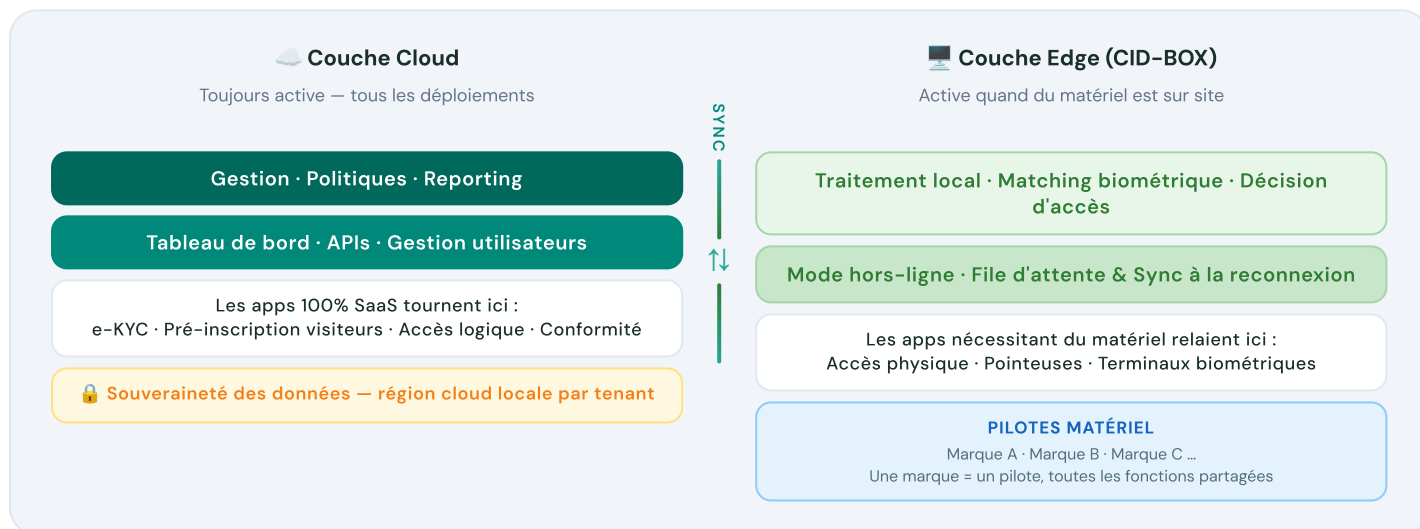

PLATEFORME D'IDENTITÉ PILOTÉE DEPUIS LE CLOUD

Votre Plateforme d'Identité, Clé en Main.

Pilotée depuis le cloud, opérationnelle sur site, souveraine par conception. Une plateforme SaaS modulaire pour l'identité, l'accès et la gouvernance — déployée à votre façon, partout dans le monde.

Pilotée depuis le cloud. Exécutée en local. Souveraineté totale des données.

SAAS · EDGE · MULTI-TENANT · SOUVERAIN · MODULAIRE · API-FIRST

ARCHITECTURE DE LA PLATEFORME

Une Plateforme. Du Cloud au Terrain.

Chaque déploiement CID repose sur la même plateforme unifiée. La couche cloud gère les politiques, le reporting et les applications purement logicielles. Lorsque du matériel est présent sur site, la couche edge CID-BOX fait le relais entre le cloud et les équipements locaux. Le résultat : une plateforme qui sert aussi bien les scénarios 100% SaaS que ceux nécessitant du matériel.

ARCHITECTURE UNIFIÉE

ABSTRACTION MATÉRIELLE — ARCHITECTURE À BASE DE PILOTES

Comment ça fonctionne

La CID-BOX utilise un système de pilotes — comme les pilotes de périphériques d'un ordinateur. Chaque marque de matériel dispose de son propre pilote qui traduit les commandes de la plateforme en protocoles spécifiques. Les fonctionnalités (redémarrage, enrôlement, ouverture de porte, lecture de badge...) sont développées une seule fois dans l'interface. Quand une nouvelle marque est supportée, seul le pilote est à développer — Tout fonctionne immédiatement.