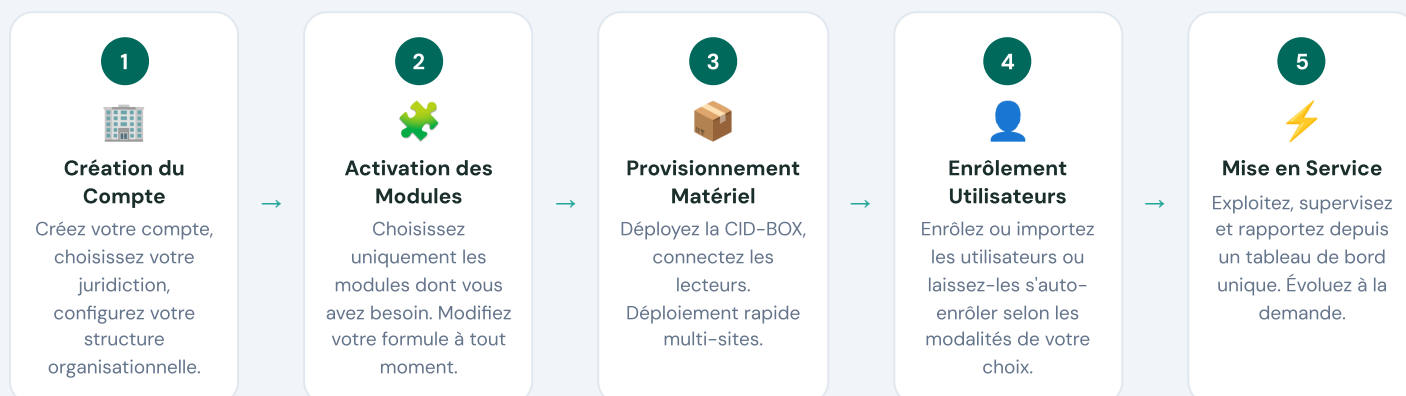

COMMENT ÇA FONCTIONNE

De l'Inscription aux Opérations Quotidiennes.

CAS D'USAGE CONCRETS

PME en Croissance

Démarrez avec la Gestion des Temps pour 30 employés. Six mois plus tard, ajoutez le contrôle d'accès et la gestion des visiteurs — sans migration, sans interruption, même plateforme.

Opérations Multinationales

Déployez l'identité, le contrôle d'accès et vos politiques de gouvernance dans plusieurs pays depuis une seule plateforme. Chaque juridiction conserve ses données localement tandis que vous gérez tout de manière centralisée.

Hautement Personnalisable

Que vous soyez revendeur, intégrateur ou utilisateur final, la plateforme CID s'adapte à votre modèle économique. Options marque blanche, APIs ouvertes et workflows configurables — contactez-nous pour discuter de la façon dont la plateforme répond à vos besoins.

ON-PREMISE TRADITIONNEL VS. CID SAAS

	TRADITIONNEL	CID SAAS
Déploiement	Des semaines, voire des mois	Jours
Coûts	CapEx élevé en amont	Abonnement OpEx — payez selon votre croissance
Évolutivité	Refonte à chaque nouveau site	Ajoutez sites & utilisateurs à la demande
Matériel	Captivité fournisseur	Liberté matérielle — multi-marques
Mises à jour	Mises à jour manuelles avec interruptions	Mises à jour automatiques, zéro interruption
Souveraineté des Données	Dépend du fournisseur	Intégrée — votre juridiction, vos règles

Modulaire par conception — activez uniquement ce dont vous avez besoin.

Détails complets des modules dans la Brochure Corporate CID